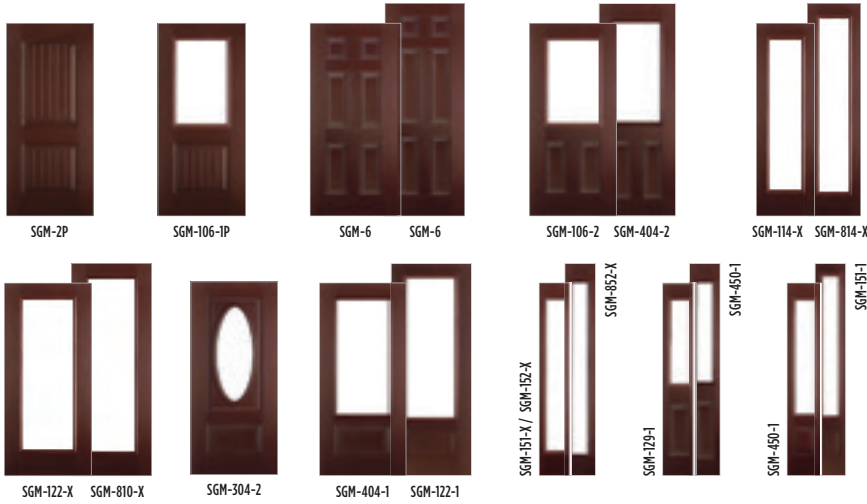

STORM GUARD.

IMPACT-RATED DOORS

BELLEVILLE. TEXTURED DOORS