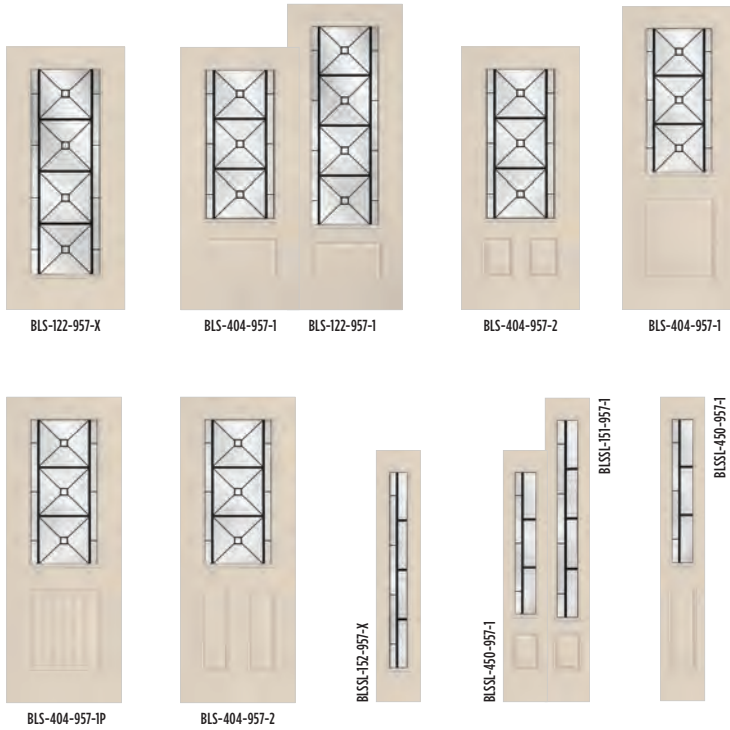

BELLEVILLE. SMOOTH DOORS