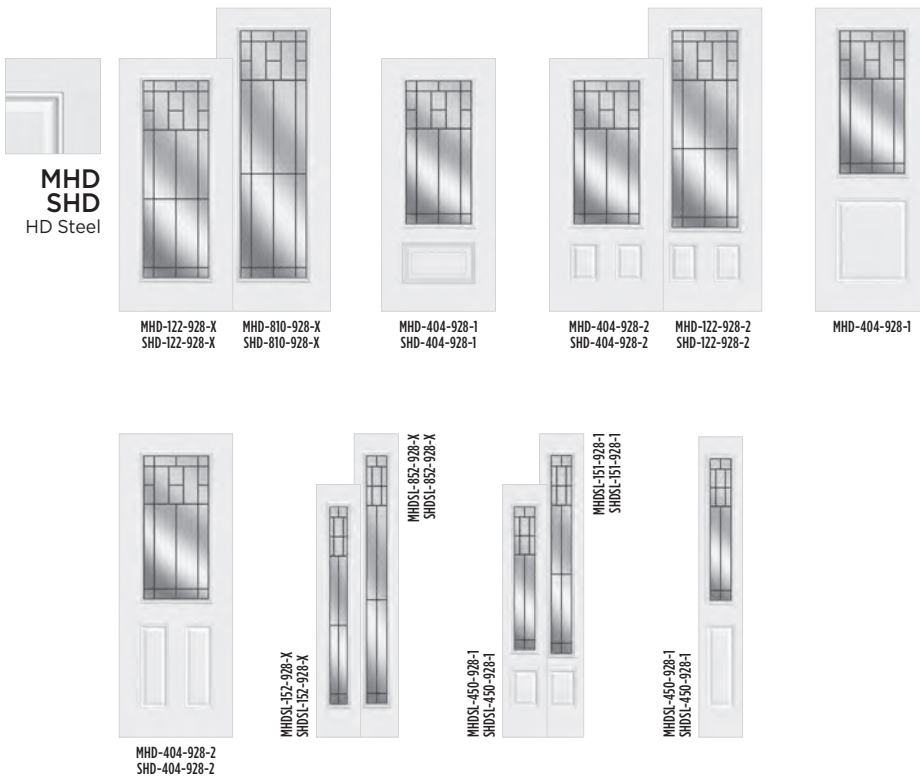

HD STEEL DOORS