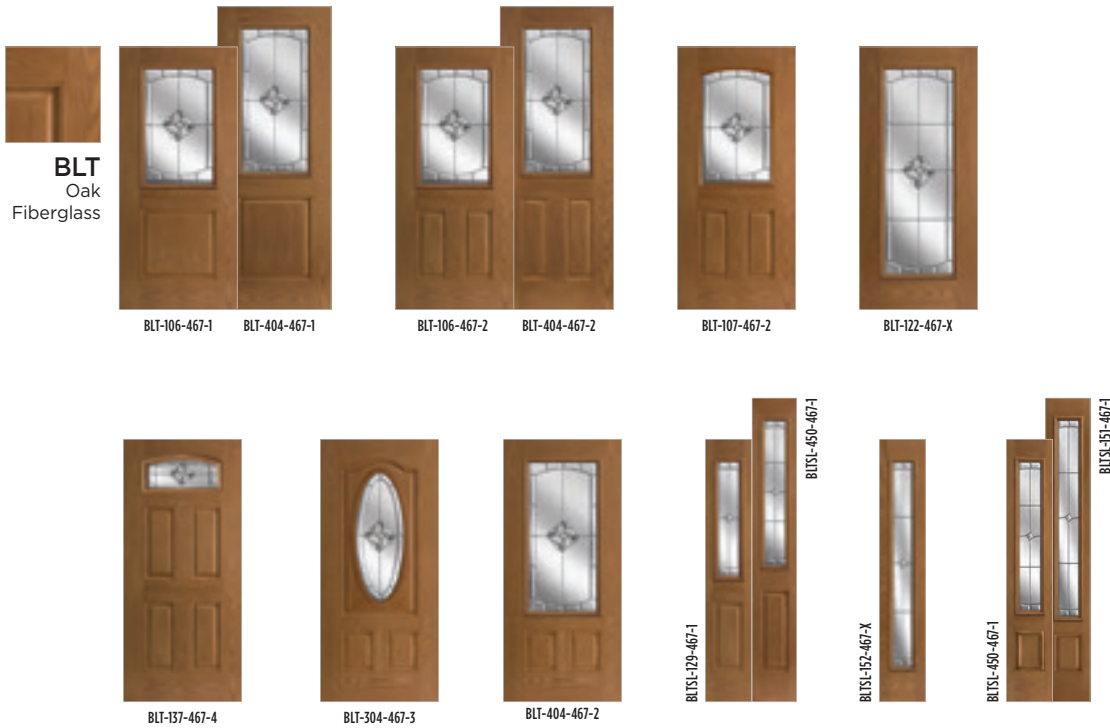

BELLEVILLE. TEXTURED DOORS

6'8"					8'0"							
	129-1	151-X	152-X	450-1		122-1	122-2	404-1	404-1P	404-2	151-1	450-1
AB	129-467-1	151-467-X	152-467-X	450-467-1		122-467-1	122-467-2	404-467-1	404-467-1P	404-467-2	151-467-1	450-467-1
BMT	•		•	•		•				•	•	•
BFT	•	•		•								
BLT	•		•	•				•		•	•	•
BLS	•		•	•		•		•	•	•	•	•
MHD	•		•	•			•	•		•	•	•
SHD	•		•	•			•			•	•	•