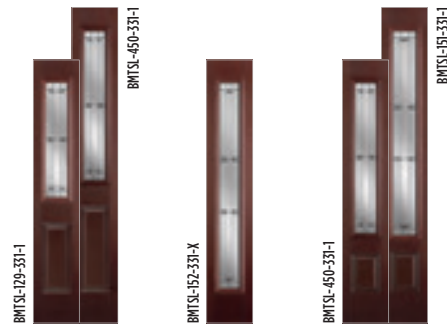

4

- Granite Glass
- Antique Black Caming
- Gray Water Glass
- Seedy Glass
- Clear Water Glass

Marco Glass

BELLEVILLE TEXTURED DOORS

BMT
Mahogany
Fiberglass

BFT
Fir
Fiberglass

6'8"														
	106-1	106-1P	106-2	217-2C	217-2	217-X	228-4	404-1	404-2	129-1	151-X	152-X	450-1	617-1
AB	106-331-1	106-331-1P	106-331-2	217-331-2C	217-331-2	217-331-X	228-331-4	404-331-1	404-331-2	129-331-1	151-331-X	152-331-X	450-331-1	617-331-1
BMT		•	•				•	•		•		•	•	
BFT			•				•	•			•		•	
BLT	•		•				•		•	•		•	•	
BLS	•	•	•				•	•	•	•		•	•	
MHD	•	•	•	•	•	•	•	•	•	•		•	•	•
SHD	•	•	•	•	•	•	•	•	•	•		•	•	•