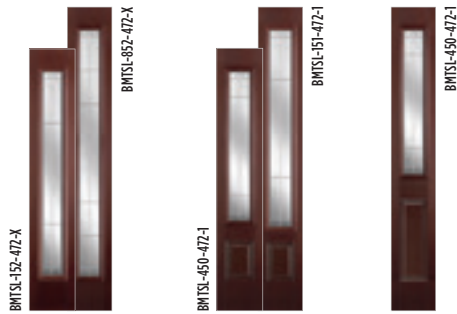

Clear Beveled Glass

Platinum Caming

Clear Baroque Glass

Sonnet. Glass

BELLEVILLE. TEXTURED DOORS

BMT
Mahogany
Fiberglass

BFT
Fir
Fiberglass

	6'8"						8'0"								
	122-X	404-1	404-2	151-X	152-X	450-1	122-1	122-2	404-1	404-1P	404-2	810-X	151-1	450-1	852-X
P	122-472-X	404-472-1	404-472-2	151-472-X	152-472-X	450-472-1	122-472-1	122-472-2	404-472-1	404-472-1P	404-472-2	810-472-X	151-472-1	450-472-1	852-472-X
BMT	•	•			•	•	•				•	•	•	•	•
BFT	•	•		•		•									
BLT	•		•		•	•			•		•	•	•	•	•
BLS	•	•	•		•	•	•		•	•	•	•	•	•	•
MHD	•	•	•		•	•		•	•		•	•	•	•	•
SHD	•	•	•		•	•		•			•	•	•	•	•