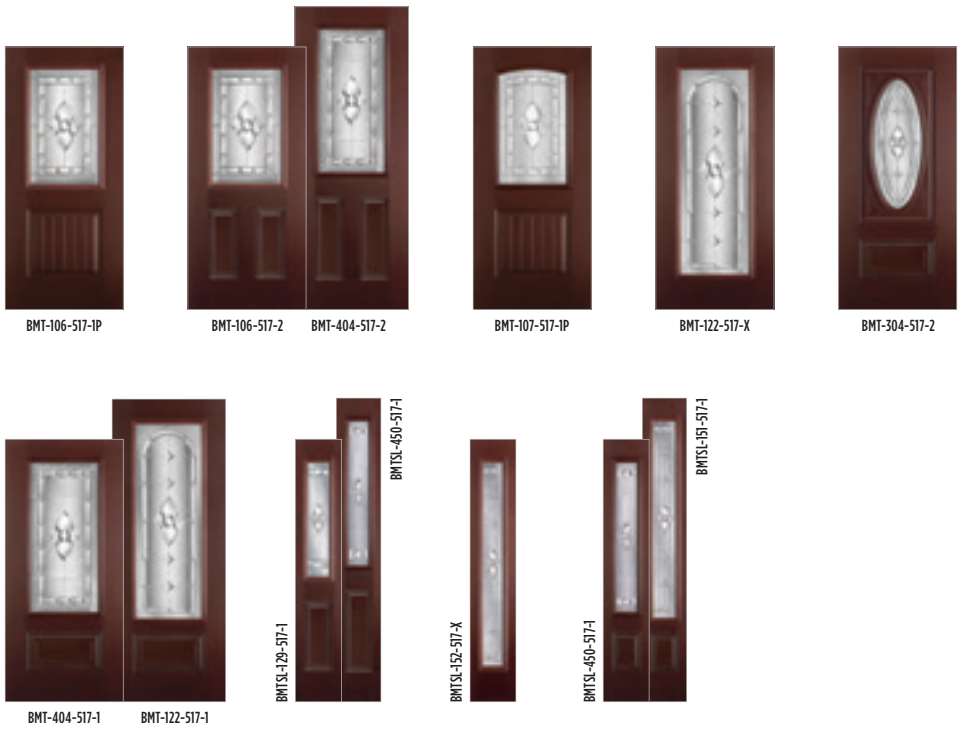

Glue
Chip
Glass

Clear
Beveled
Glass

Platinum
Caming

Georgian™ Glass

BELLEVILLE™ TEXTURED DOORS

BMT
Mahogany
Fiberglass

BFT
Fir
Fiberglass

6'8"												
	106-1	106-1P	106-2	107-1	107-1P	107-2	122-X	300-X	304-2	304-3	404-1	404-2
B	106-515-1	106-515-1P	106-515-2						304-515-2	304-515-3	404-515-1	404-515-2
P	106-517-1	106-517-1P	106-517-2	107-517-1	107-517-1P	107-517-2	122-517-X	300-517-X	304-517-2	304-517-3	404-517-1	404-517-2
BMT		•	•		•		•		•		•	
BFT			•				•		•		•	
BLT	•		•			•	•			•		•
BLS	•	•	•	•	•	•	•	•	•	•	•	•
MHD	•	•	•	•	•	•	•	•		•	•	•
SHD	•	•	•	•	•	•	•	•		•	•	•