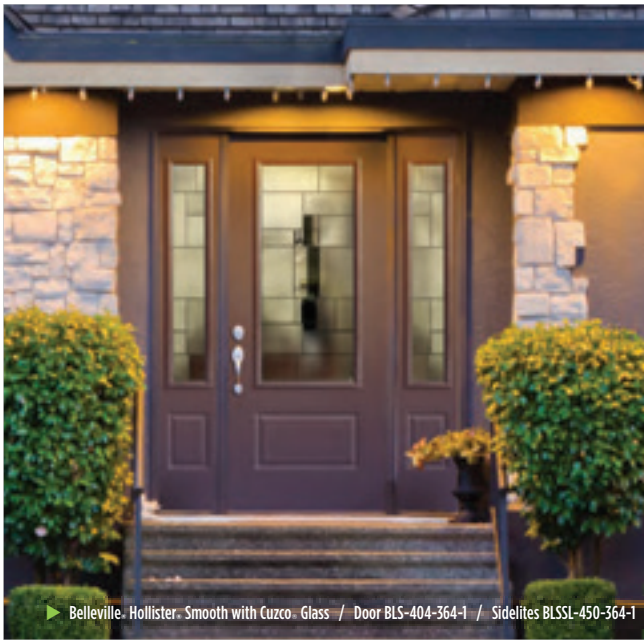

► Belleville. Smooth with Cuzco. Glass / Door BLS-122-364-X

Cuzco Glass

364 - AB
ANTIQUe BLACK CAMING

EXPO

► Belleville - Hollister - Smooth with Cuzco Glass / Door BLS-404-364-1 / Sidelites BLSLI-450-364-1