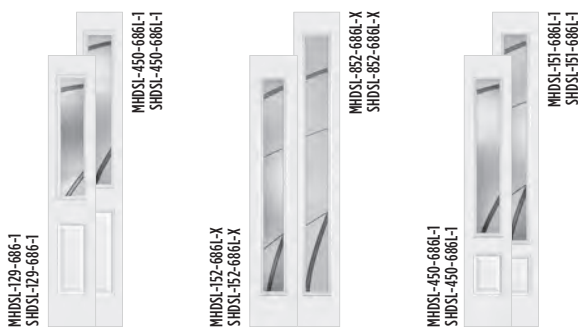

BLS1-129-686-1

BLS1-152-686-X

BLS1-450-686-1

BLS1-450-686L-1

BLS1-852-686L-X

BLS1-151-686L-1

When ordering Kordella. sidelites, please indicate right or left.

HD STEEL DOORS