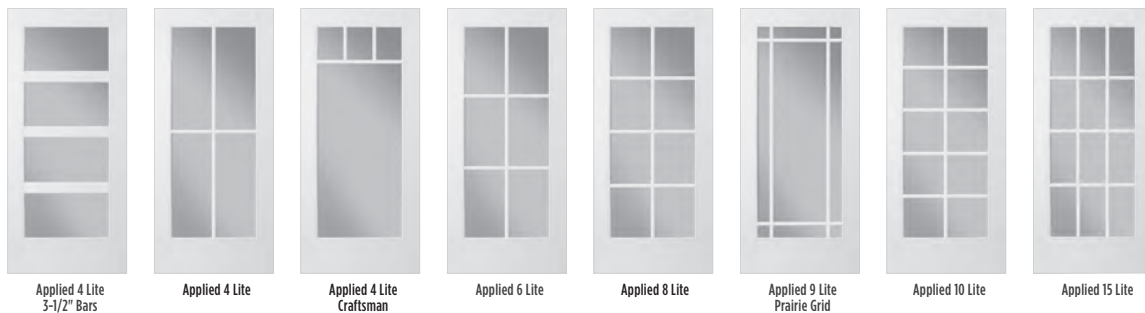

VISTAGRANDE. SMOOTH FLUSH-GLAZED DOORS / SDLs

VSG
Smooth
Fiberglass

PRAIRIE GRIDS

6'8"											8'0"									
	106-S09P-1	126-S09P-1	404-S09P-1	420-S09P-1	426-S09P-1	120-S09P-X	122-S09P-X	926-S09P-X	152-S06P-X	450-S06P-1		120-S09P-1	122-S09P-1	810-S09P-X	820-S09P-X	826-S09P-X	926-S09P-1	151-S06P-1	852-S06P-X	
VFT	.	.	.	.	.	.	.	.	.	.	.	.	.	.	.	.	.	.	.	.
VSG	.	.	.	.	.	.	.	.	.	.	.	.	.	.	.	.	.	.	.	.

3-1/2" BARS

6'8"									
	114-S04W-X	120-S04W-X	122-S04W-X	404-S03W-1	420-S03W-1	426-S03W-1	926-S04W-X	152-S04W-X	450-S03W-1
VFT	.	.	.	.	.	.	.	.	.
VSG	.	.	.	.	.	.	.	.	.

8'0"														
	120-S04W-X	122-S04W-X	810-S05W-X	810-S06W-X	814-S05W-X	814-S06W-X	820-S05W-X	820-S06W-X	826-S05W-X	826-S06W-X	926-S04W-1	151-S04W-1	852-S05W-X	852-S06W-X
VFT	.	.	.	.	.	.	.	.	.	.	.	.	.	.
VSG	.	.	.	.	.	.	.	.	.	.	.	.	.	.

CRAFTSMAN GRIDS

6'8"																			
	106-S03C-1	106-S04C-1	126-S03C-1	126-S04C-1	114-S03C-X	120-S03C-X	120-S04C-X	122-S03C-X	122-S04C-X	926-S03C-X	926-S04C-X	404-S03C-1	404-S04C-1	420-S03C-1	420-S04C-1	426-S03C-1	426-S04C-1	152-S03C-X	450-S03C-1
VFT	.	.	.	.	.	.	.	.	.	.	.	.	.	.	.	.	.	.	.
VSG	.	.	.	.	.	.	.	.	.	.	.	.	.	.	.	.	.	.	.

8'0"															
	120-S03C-1	120-S04C-1	122-S03C-1	122-S04C-1	810-S03C-X	810-S04C-X	814-S03C-X	820-S03C-X	820-S04C-X	826-S03C-X	826-S04C-X	926-S03C-1	926-S04C-1	151-S03C-1	852-S03C-X
VFT	.	.	.	.	.	.	.	.	.	.	.	.	.	.	.
VSG	.	.	.	.	.	.	.	.	.	.	.	.	.	.	.