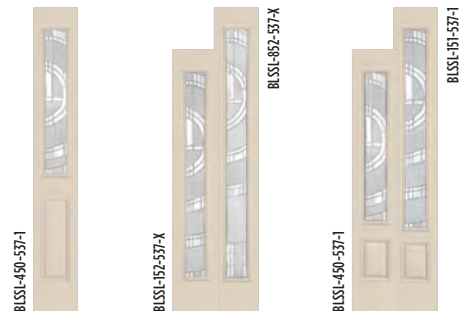

BELLEVILLE. SMOOTH DOORS

Masonite offers a full lite perfect circle configuration for Zavalla. Please specify when ordering, as different part numbers are required.

DOOR COMBINATIONS	OPTION 1	Option 2	Option 3	Option 4	Option 5	Option 6	Option 7	Option 8
D	( )	( )	( )	( )	( )	( )	( )	( )
S D	(( ))	(( ))	(( ))	(( ))	(( ))	(( ))	(( ))	(( ))
D S	(( ))	(( ))	(( ))	(( ))	(( ))	(( ))	(( ))	(( ))
S D S	(((( )))	(((( )))	(((( )))	(((( )))	(((( )))	(((( )))	(((( )))	(((( )))
DD	(( ))	(( ))	(*)	(( ))	(( ))	(( ))	(( ))	(( ))

D / Doorlite S / Sidelite

*Note: Option 3 will not create a perfect circle