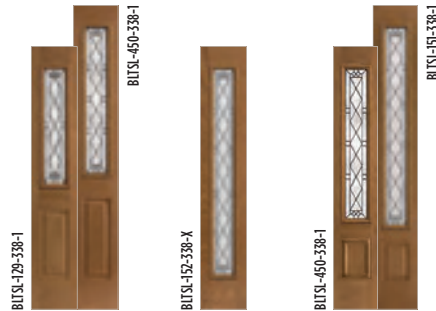

BELLEVILLE. TEXTURED DOORS

	6'8"				8'0"							
	129-1	151-X	152-X	450-1	122-1	122-2	404-1	404-1P	404-2	151-1	450-1	
AB	129-338-1	151-338-X	152-338-X	450-338-1	122-338-1	122-338-2	404-338-1	404-338-1P	404-338-2	151-338-1	450-338-1	
BMT	•		•	•	•				•	•	•	
BFT	•	•		•								
BLT	•		•	•			•		•	•	•	
BLS	•		•	•	•		•	•	•	•	•	
MHD	•		•	•		•	•		•	•	•	
SHD	•		•	•		•			•	•	•	

EXPO

IRON

CLASSIC

TEXTURES

LINEA

ESSENTIA