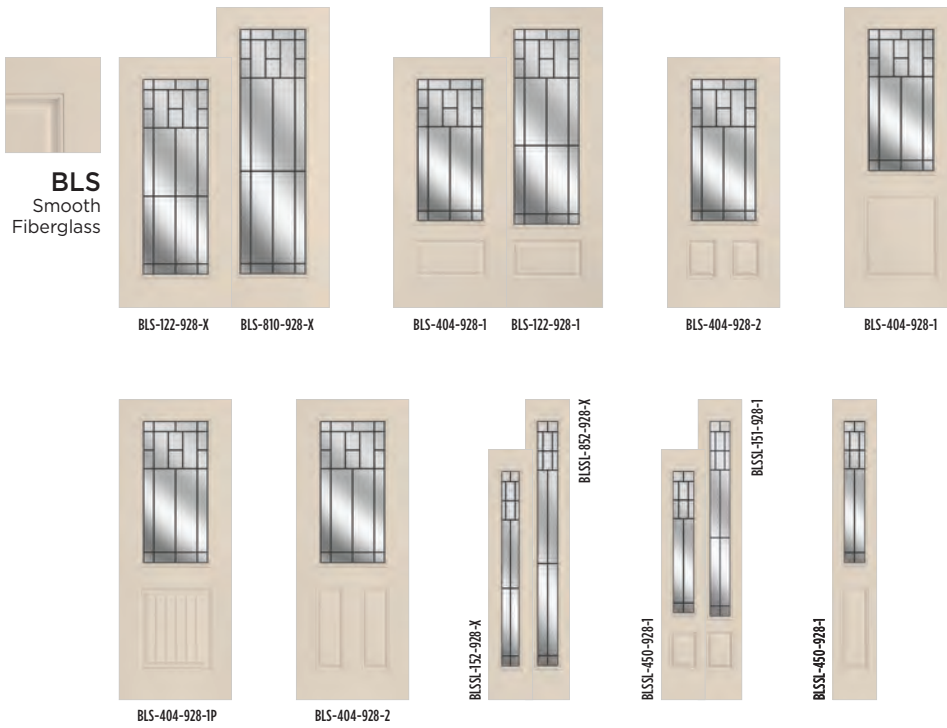

BELLEVILLE. SMOOTH DOORS